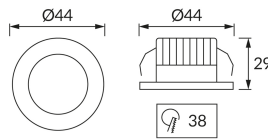

KARTA INFORMACYJNA PRODUKTU

Możliwość wymiany źródeł światła i/lub oddzielnego sprzętu sterującego bez trwałego zniszczenia produktu

INFORMACJE PODSTAWOWE

Nazwa produktu:	FIN LED C 3W SILVER NW
Indeks Ideus:	03871
Kod kreskowy EAN:	5901477338717
Kolor:	Srebrny
Materiał:	Tworzywo sztuczne
Wysokość:	29 mm
Szerokość:	44 mm
Głębokość:	44 mm
Opakowanie zbiorcze:	200 szt.

UWAGI

Przeznaczone do wnętrz suchych oraz wnętrz o zwiększonej wilgotności, np. łazienek

PARAMETRY PRODUKTU

Zasilanie:	230V 50Hz
Moc:	3 W
Dedykowane źródło światła:	SMD LED, w komplecie
	Niewymienne źródło światła
	Nie stosować ze ściemniaczem
Strumień świetlny oprawy:	245 lm
Barwa światła:	Neutralna biała
Kąt rozsyłu światłości:	60°
Okres trwałości L70B50 w h:	35 000 h
Możliwość regulacji kierunku świecenia:	Nie
Strumień świetlny źródła światła dla referencyjnej temperatury barwowej:	330 lm
Temperatura barwowa:	4100 K
Współczynnik oddawania barw Ra:	81
Klasa ochrony przed porażeniem elektrycznym:	2
Stopień odporności na wnikanie ciał stałych i wilgoci:	IP44
	Do zastosowania wewnątrz
CE	Deklaracja zgodności