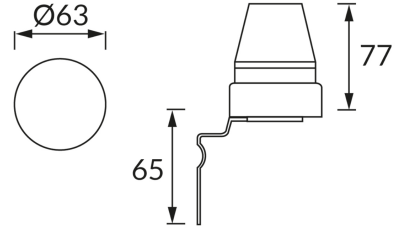

ІНФОРМАЦІЙНА КАРТКА ТОВАРУ

ОСНОВНА ІНФОРМАЦІЯ

Назва продукту:	ELF 10A
Індекс Ideus:	03868
EAN штрих-код:	5901477338687
Колір :	білий
Матеріал:	полікарбонат ПК
Висота:	77 mm
Ширина:	63 mm
Глибина:	63 mm
Упаковка в коробці:	100 шт.

ЗАУВАЖЕННЯ

регульований датчик сутінків - працює при зовнішньому освітленні < 5-50 lx

ПАРАМЕТРИ ТОВАРУ

Живлення:	230V 50Hz
Потужність:	max 2300 W
Клас захисту від ушкодження струмом:	2
ступінь стійкості до проникнення твердих предметів і вологи:	IP44
	для застосування зовні чи всередині
CE	Декларація про відповідність