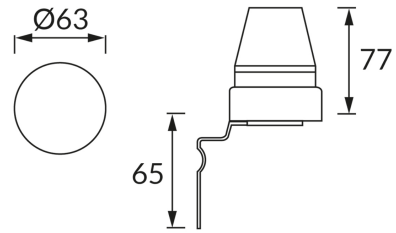

INFORMAČNÝ LIST VÝROBKU

ZÁKLADNÉ INFORMÁCIE

Názov produktu:	ELF 10A
Ideus index:	03868
Čiarový kód EAN:	5901477338687
Farba :	Biela
Materiál:	Polykarbonát PC
Výška:	77 mm
Šírka:	63 mm
Hĺbka:	63 mm
Balenie krabica:	100 ks.

KOMENTÁRE

Senzor súmraku s reguláciou - pracuje s okolitým svetlom < 5-50 lx

PARAMETRE VÝROBKU

Napájanie:	230V 50Hz
Výkon:	max 2300 W
Trieda ochrany pred úrazom elektrickým prúdom:	2
Stupeň ochrany poskytovaného pred vniknutím prachom, náhodným kontaktom a vodou:	IP44
	K vonkajšiemu alebo vnútornému použitiu
CE	Vyhlasenie o zhode