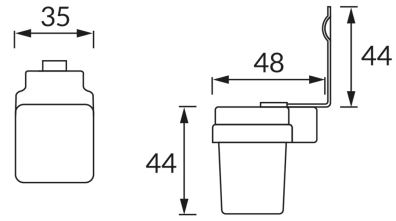

ІНФОРМАЦІЙНА КАРТКА ТОВАРУ

ОСНОВНА ІНФОРМАЦІЯ

Назва продукту:	ELF 6A
Індекс Ideus:	03867
EAN штрих-код:	5901477338670
Колір :	білий/блакитний
Матеріал:	полікарбонат ПК
Висота:	44 mm
Ширина:	35 mm
Глибина:	48 mm
Упаковка в коробці:	100 шт.

ЗАУВАЖЕННЯ

датчик сутінків - працює при зовнішньому освітленні < 5-15 lx

ПАРАМЕТРИ ТОВАРУ

Живлення:	230V 50Hz
Потужність:	max 1380 W
Клас захисту від ушкодження струмом:	2
ступінь стійкості до проникнення твердих предметів і вологи:	IP44
	для застосування зовні чи всередині
CE	Декларація про відповідність