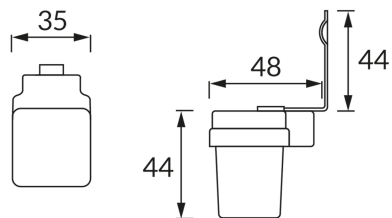

## ZÁKLADNÉ INFORMÁCIE

Názov produktu:	<b>ELF 6A</b>
Ideus index:	<b>03867</b>
Čiarový kód EAN:	<b>5901477338670</b>
Farba :	<b>Biela/modrá</b>
Materiál:	<b>Polykarbonát PC</b>
Výška:	<b>44 mm</b>
Šírka:	<b>35 mm</b>
Hĺbka:	<b>48 mm</b>
Balenie krabica:	<b>100 ks.</b>

## PARAMETRE VÝROBKU

Napájanie:	<b>230V 50Hz</b>
Výkon:	<b>max 1380 W</b>
Trieda ochrany pred úrazom elektrickým prúdom:	<b>2</b>
Stupeň ochrany poskytovaného pred vniknutím prachom, náhodným kontaktom a vodou:	<b>IP44</b>
	<b>K vonkajšiemu alebo vnútornému použitiu</b>
CE	<b>Vyhlásenie o zhode</b>