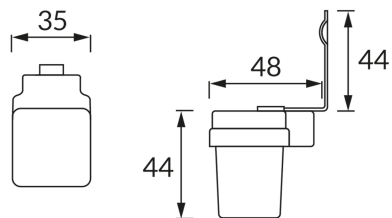

### ОСНОВНАЯ ИНФОРМАЦИЯ

Название продукта:	<b>ELF 6A</b>
Индекс Ideus:	<b>03867</b>
Штрих-код EAN:	<b>5901477338670</b>
Цвет :	<b>белый/синий</b>
Материал:	<b>поликарбонат ПК</b>
Высота:	<b>44 mm</b>
Ширина:	<b>35 mm</b>
Глубина:	<b>48 mm</b>
Упаковка коробки:	<b>100 шт.</b>

### ПРИМЕЧАНИЯ

сумеречный датчик - работает при окружающем освещении < 5-15 lx

### PRODUCT PARAMETERS

Питание:	<b>230V 50Hz</b>
Мощность:	<b>max 1380 W</b>
Класс защиты от поражения электрическим током:	<b>2</b>
:	<b>IP44</b>
	<b>для применения снаружи или внутри</b>
CE	<b>Декларация о соответствии</b>