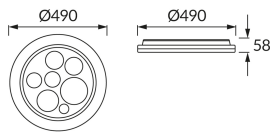

INFORMAČNÝ LIST VÝROBKU

Možnosť výmeny svetelných zdrojov a/alebo ovládacích zariadení bez trvalého poškodenia výrobku

ZÁKLADNÉ INFORMÁCIE

Názov produktu:	DROPS LED C 48W
Ideus index:	03866
Čiarový kód EAN:	5901477338663
Farba :	Biela
Materiál:	Kovový výlisok, plast
Výška:	58 mm
Šírka:	490 mm
Hĺbka:	490 mm
Balenie krabica:	6 ks.

KOMENTÁRE

Nastavenie jasů a farby bieleho svetla diaľkovým ovládaním

PARAMETRE VÝROBKU

Napájanie:	230V 50Hz
Výkon:	max 48 W
Určený svetelný zdroj:	SMD LED, súčasť dodávky
	Nevymeniteľný svetelný zdroj
Svetelný tok svietidla:	2 860 lm
Farba svetla:	Teplá biela/neutrálna biela/studená biela
Vyžarovací uhol:	140°
Čas použiteľnosti L70B50 v h:	35 000 h
Výrobok má možnosť nastavenia smeru svietenia:	Nie
Svetelný tok zdroja svetla pre referenčnú teplotu farby:	6 050 lm
Teplota farieb:	3000K/4200K/6500K
Index reprodukcie farieb Ra:	83
Trieda ochrany pred úrazom elektrickým prúdom:	1
Stupeň ochrany poskytovaného pred vniknutím prachom, náhodným kontaktom a vodou:	IP44
	K vnútornému použitiu
Činiteľ fázového posunu (DF, cos φ1):	0.959
CE	Vyhlásenie o zhode