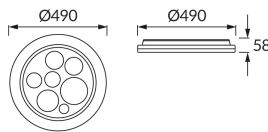

KARTA INFORMACYJNA PRODUKTU

Możliwość wymiany źródeł światła i/lub oddzielnego sprzętu sterującego bez trwałego zniszczenia produktu

INFORMACJE PODSTAWOWE

Nazwa produktu:	DROPS LED C 48W
Indeks Ideus:	03866
Kod kreskowy EAN:	5901477338663
Kolor:	Biały
Materiał:	Blacha stalowa, tworzywo sztuczne
Wysokość:	58 mm
Szerokość:	490 mm
Głębokość:	490 mm
Opakowanie zbiorcze:	6 szt.

UWAGI

Regulacja jasności i barwy światła białego pilotem

PARAMETRY PRODUKTU

Zasilanie:	230V 50Hz
Moc:	max 48 W
Dedykowane źródło światła:	SMD LED, w komplecie
	Niewymienne źródło światła
Strumień świetlny oprawy:	2 860 lm
Barwa światła:	Ciepłobiała/neutralna biała/zimnobiała
Kąt rozsyłu światłości:	140°
Okres trwałości L70B50 w h:	35 000 h
Możliwość regulacji kierunku świecenia:	Nie
Strumień świetlny źródła światła dla referencyjnej temperatury barwowej:	6 050 lm
Temperatura barwowa:	3000K/4200K/6500K
Współczynnik oddawania barw Ra:	83
Klasa ochronności przed porażeniem elektrycznym:	1
Stopień odporności na wnikanie ciał stałych i wilgoci:	IP44
	Do zastosowania wewnątrz
Współczynnik przesuwu fazowego (DF, cos φ1):	0.959
CE	Deklaracja zgodności