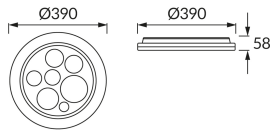

INFORMAČNÝ LIST VÝROBKU

Možnosť výmeny svetelných zdrojov a/alebo ovládacích zariadení bez trvalého poškodenia výrobku

ZÁKLADNÉ INFORMÁCIE

Názov produktu:	DROPS LED C 24W
Ideus index:	03865
Čiarový kód EAN:	5901477338656
Farba :	Biela
Materiál:	Kovový vylisok, plast
Výška:	58 mm
Šírka:	390 mm
Hĺbka:	390 mm
Balenie krabica:	10 ks.

KOMENTÁRE

Nastavenie jasů a farby bieleho svetla diaľkovým ovládaním

PARAMETRE VÝROBKU

Napájanie:	230V 50Hz
Výkon:	max 24 W
Určený svetelný zdroj:	SMD LED, súčasť dodávky
	Nevymeniteľný svetelný zdroj
Svetelný tok svietidla:	1 460 lm
Farba svetla:	Teplá biela/neutrálna biela/studená biela
Vyžarovací uhol:	140°
Čas použiteľnosti L70B50 v h:	35 000 h
Výrobok má možnosť nastavenia smeru svietenia:	Nie
Svetelný tok zdroja svetla pre referenčnú teplotu farby:	3 090 lm
Teplota farieb:	3000K/4200K/6500K
Index reprodukcie farieb Ra:	83
Trieda ochrany pred úrazom elektrickým prúdom:	1
Stupeň ochrany poskytovaného pred vniknutím prachom, náhodným kontaktom a vodou:	IP44
	K vnútornému použitiu
Činiteľ fázového posunu (DF, cos φ1):	0.964
CE	Vyhlásenie o zhode