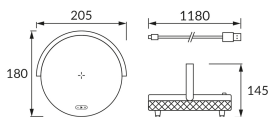

ІНФОРМАЦІЙНА КАРТКА ТОВАРУ

Можливість заміни джерел світла та/або механізмів керування без незворотного пошкодження виробу

ОСНОВНА ІНФОРМАЦІЯ

Назва продукту:	SATURN LED WHITE SPEAKER
Індекс Ideus:	03864
EAN штрих-код:	5901477338649
Колір :	білий/сірий
Матеріал:	ЛИТТЯ З АЛЮМІНІСЬОВОГО СПЛАВУ, ПЛАСТИК
Висота:	145 mm
Ширина:	205 mm
Глибина:	180 mm
Упаковка в коробці:	20 шт.

ПАРАМЕТРИ ТОВАРУ

Живлення:	DC 5 V 2,1 A MAX USB-C
Потужність:	max 10 W
Спеціалізоване джерело світла:	SMD LED, в комплекті
	незмінне джерело світла
Світловий потік світильника:	150 lm
Світлий колір:	нейтральний білий
Кут розсилання сили світла:	60°
Термін придатності L70B50, год:	35 000 h
	Обладнаний вмикачем
У виробі реалізована можливість регулювання напряму освітлення:	так
Температура кольору:	4000 K
Коефіцієнт віддавання барв Ra:	82
Клас захисту від ушкодження струмом:	3
ступінь стійкості до проникнення твердих предметів і вологи:	IP20
	для застосування лише всередині приміщень
CE	Декларація про відповідність