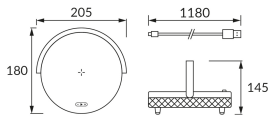

KARTA INFORMACYJNA PRODUKTU

Możliwość wymiany źródeł światła i/lub oddzielnego sprzętu sterującego bez trwałego zniszczenia produktu

INFORMACJE PODSTAWOWE

Nazwa produktu:	SATURN LED WHITE SPEAKER
Indeks Ideus:	03864
Kod kreskowy EAN:	5901477338649
Kolor:	Biały/szary
Materiał:	Odlew stopu aluminium, tworzywo sztuczne
Wysokość:	145 mm
Szerokość:	205 mm
Głębokość:	180 mm
Opakowanie zbiorcze:	20 szt.

PARAMETRY PRODUKTU

Zasilanie:	DC 5 V 2,1 A MAX USB-C
Moc:	max 10 W
Dedykowane źródło światła:	SMD LED, w komplecie
	Niewymienne źródło światła
Strumień świetlny oprawy:	150 lm
Barwa światła:	Neutralna biała
Kąt rozsyłu światłości:	60°
Okres trwałości L70B50 w h:	35 000 h
	Włącznik
Możliwość regulacji kierunku świecenia:	Tak
Temperatura barwowa:	4000 K
Współczynnik oddawania barw Ra:	82
Klasa ochronności przed porażeniem elektrycznym:	3
Stopień odporności na wnikanie ciał stałych i wilgoci:	IP20
	Do zastosowania wewnątrz
CE	Deklaracja zgodności