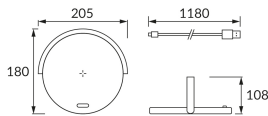

ІНФОРМАЦІЙНА КАРТКА ТОВАРУ

Можливість заміни джерел світла та/або механізмів керування без незворотного пошкодження виробу

ОСНОВНА ІНФОРМАЦІЯ

Назва продукту:	SATURN LED BLACK
Індекс Ideus:	03863
EAN штрих-код:	5901477338632
Колір :	чорний
Матеріал:	лиття з алюмінієвого сплаву, пластик
Висота:	108 mm
Ширина:	205 mm
Глибина:	180 mm
Упаковка в коробці:	24 шт.

ЗАУВАЖЕННЯ

- сенсорний вмикач
- триступеневе регулювання яскравості
- кабель USB-C довжиною 118 см

ПАРАМЕТРИ ТОВАРУ

Живлення:	DC 5 V 2,1 A MAX USB-C
Потужність:	max 10 W
Спеціалізоване джерело світла:	SMD LED, в комплекті
	незмінне джерело світла
Світловий потік світильника:	150 lm
Світлий колір:	нейтральний білий
Кут розсилання сили світла:	60°
Термін придатності L70B50, год:	35 000 h
	Обладнаний вмикачем
У виробі реалізована можливість регулювання напряму освітлення:	так
Температура кольору:	4000 K
Коефіцієнт віддавання барв Ra:	82
Клас захисту від ушкодження струмом:	3
ступінь стійкості до проникнення твердих предметів і вологи:	IP20
	для застосування лише всередині приміщень
CE	Декларація про відповідність