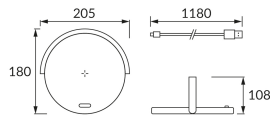

INFORMAČNÝ LIST VÝROBKU

Možnosť výmeny svetelných zdrojov a/alebo ovládacích zariadení bez trvalého poškodenia výrobku

ZÁKLADNÉ INFORMÁCIE

Názov produktu:	SATURN LED BLACK
Ideus index:	03863
Čiarový kód EAN:	5901477338632
Farba :	čierna
Materiál:	Odliatok z hliníkovej zliatiny, plast
Výška:	108 mm
Šírka:	205 mm
Hĺbka:	180 mm
Balenie krabica:	24 ks.

KOMENTÁRE

- dotykový spínač
- trojstupňová regulácia jasu
- USB-C napájací kábel 118 cm

PARAMETRE VÝROBKU

Napájanie:	DC 5 V 2,1 A MAX USB-C
Výkon:	max 10 W
Určený svetelný zdroj:	SMD LED, súčasť dodávky
	Nevymeniteľný svetelný zdroj
Svetelný tok svietidla:	150 lm
Farba svetla:	Neutrálna biela
Vyžarovací uhol:	60°
Čas použiteľnosti L70B50 v h:	35 000 h
	S vypínačom
Výrobok má možnosť nastavenia smeru svietenia:	áno
Teplota farieb:	4000 K
Index reprodukcie farieb Ra:	82
Trieda ochrany pred úrazom elektrickým prúdom:	3
Stupeň ochrany poskytovaného pred vniknutím prachom, náhodným kontaktom a vodou:	IP20
	K vnútornému použitiu
CE	Vyhlásenie o zhode