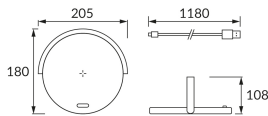

ИНФОРМАЦИОННАЯ КАРТОЧКА ПРОДУКТА

Возможность замены источников света и/или пускорегулирующей аппаратуры без необратимого повреждения изделия

ОСНОВНАЯ ИНФОРМАЦИЯ

Название продукта:	SATURN LED BLACK
Индекс Ideus:	03863
Штрих-код EAN:	5901477338632
Цвет :	черный
Материал:	литье из алюминиевого сплава, пластик
Высота:	108 mm
Ширина:	205 mm
Глубина:	180 mm
Упаковка коробки:	24 шт.

ПРИМЕЧАНИЯ

- сенсорный переключатель
- трехступенчатая регулировка яркости
- кабель USB-C длиной 118 см

PRODUCT PARAMETERS

Питание:	DC 5 V 2,1 A MAX USB-C
Мощность:	max 10 W
Предлагаемый источник света:	SMD LED, в комплекте
	несменный источник света
Световой поток светильника:	150 lm
Цвет света:	нейтральный белый
Угол распределения света:	60°
Срок годности L70B50 в ч:	35 000 h
	Оснащены выключателем
Направление света в изделии можно регулировать:	да
Температура цвета:	4000 K
Коэффициент цветопередачи Ra:	82
Класс защиты от поражения электрическим током:	3
:	IP20
	для применения внутри
CE	Декларация о соответствии