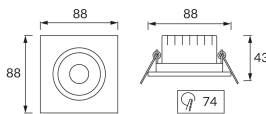

INFORMAČNÝ LIST VÝROBKU

Možnosť výmeny svetelných zdrojov a/alebo ovládacích zariadení bez trvalého poškodenia výrobku

ZÁKLADNÉ INFORMÁCIE

Názov produktu:	MONI LED D 5W CCT BLACK
Ideus index:	03862
Čiarový kód EAN:	5901477338625
Farba :	čierna
Materiál:	Polykarbonát PC, ABS
Výška:	45 mm
Šírka:	90 mm
Hĺbka:	90 mm
Balenie krabica:	50 ks.

KOMENTÁRE

Trojstupňová regulácia teploty farieb (WW, NW, CW)

PARAMETRE VÝROBKU

Napájanie:	230V 50Hz
Výkon:	5 W
Určený svetelný zdroj:	SMD LED, súčasť dodávky
	Nevymeniteľný svetelný zdroj
	Nepoužívajte so sieťovým stmievačom
Svetelný tok svietidiel:	530 lm
Farba svetla:	Teplá biela/neutrálna biela/studená biela
Vyžarovací uhol:	38°
Čas použiteľnosti L70B50 v h:	35 000 h
Výrobok má možnosť nastavenia smeru svietenia:	áno
Svetelný tok zdroja svetla pre referenčnú teplotu farby:	690 lm
Teplota farieb:	3000K/4300K/6500K
Index reprodukcie farieb Ra:	81
Trieda ochrany pred úrazom elektrickým prúdom:	2
Stupeň ochrany poskytovaného pred vniknutím prachom, náhodným kontaktom a vodou:	IP20
	K vnútornému použitiu
Činiteľ fázového posunu (DF, cos φ1):	0.516
CE	Vyhlásenie o zhode