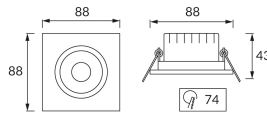

ИНФОРМАЦИОННАЯ КАРТОЧКА ПРОДУКТА