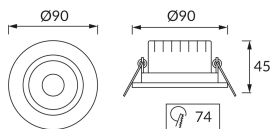

ІНФОРМАЦІЙНА КАРТКА ТОВАРУ

Можливість заміни джерел світла та/або механізмів керування без незворотного пошкодження виробу

ОСНОВНА ІНФОРМАЦІЯ

Назва продукту:	MONI LED D 5W CCT WHITE
Індекс Ideus:	03861
EAN штрих-код:	5901477338618
Колір :	білий
Матеріал:	полікарбонат ПК, АБС
Висота:	45 mm
Ширина:	90 mm
Глибина:	90 mm
Упаковка в коробці:	50 шт.

ЗАУВАЖЕННЯ

триступеневе регулювання колірної температури (WW, NW, CW)

ПАРАМЕТРИ ТОВАРУ

Живлення:	230V 50Hz
Потужність:	5 W
Спеціалізоване джерело світла:	SMD LED, в комплекті
	незмінне джерело світла
	не використовуйте з диммером
Світловий потік світильника:	570 lm
Світлий колір:	теплий білий/нейтральний білий/холодний білий
Кут розсілення сили світла:	38°
Термін придатності L70B50, год:	35 000 h
У виробі реалізована можливість регулювання напряму освітлення:	так
Світловий потік джерела світла для еталонної колірної температури:	690 lm
Температура кольору:	3000K/4300K/6500K
Коефіцієнт віддавання барв Ra:	81
Клас захисту від ушкодження струмом:	2
ступінь стійкості до проникнення твердих предметів і вологи:	IP20
	для застосування лише всередині приміщень
Коефіцієнт переміщення (DF, cos φ1):	0.516
CE	Декларація про відповідність