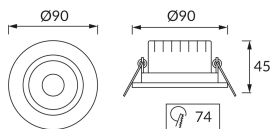

INFORMAČNÝ LIST VÝROBKU

Možnosť výmeny svetelných zdrojov a/alebo ovládacích zariadení bez trvalého poškodenia výrobku

ZÁKLADNÉ INFORMÁCIE

Názov produktu:	MONI LED D 5W CCT WHITE
Ideus index:	03861
Čiarový kód EAN:	5901477338618
Farba :	Biela
Materiál:	Polykarbonát PC, ABS
Výška:	45 mm
Šírka:	90 mm
Hĺbka:	90 mm
Balenie krabica:	50 ks.

KOMENTÁRE

Trojstupňová regulácia teploty farieb (WW, NW, CW)

PARAMETRE VÝROBKU

Napájanie:	230V 50Hz
Výkon:	5 W
Určený svetelný zdroj:	SMD LED, súčasť dodávky
	Nevymeniteľný svetelný zdroj
	Nepoužívajte so sieťovým stmievačom
Svetelný tok svietidiel:	570 lm
Farba svetla:	Teplá biela/neutrálna biela/studená biela
Vyžarovací uhol:	38°
Čas použiteľnosti L70B50 v h:	35 000 h
Výrobok má možnosť nastavenia smeru svietenia:	áno
Svetelný tok zdroja svetla pre referenčnú teplotu farby:	690 lm
Teplota farieb:	3000K/4300K/6500K
Index reprodukcie farieb Ra:	81
Trieda ochrany pred úrazom elektrickým prúdom:	2
Stupeň ochrany poskytovaného pred vniknutím prachom, náhodným kontaktom a vodou:	IP20
	K vnútornému použitiu
Činiteľ fázového posunu (DF, cos φ1):	0.516
CE	Vyhlásenie o zhode