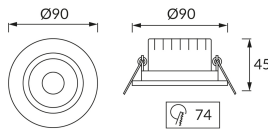

ИНФОРМАЦИОННАЯ КАРТОЧКА ПРОДУКТА

Возможность замены источников света и/или пускорегулирующей аппаратуры без необратимого повреждения изделия

ОСНОВНАЯ ИНФОРМАЦИЯ

Название продукта:	MONI LED D 5W CCT WHITE
Индекс Ideus:	03861
Штрих-код EAN:	5901477338618
Цвет :	белый
Материал:	поликарбонат ПК, АБС
Высота:	45 mm
Ширина:	90 mm
Глубина:	90 mm
Упаковка коробки:	50 шт.

ПРИМЕЧАНИЯ

трехступенчатая регулировка цветовой температуры (WW, NW, CW)

PRODUCT PARAMETERS

Питание:	230V 50Hz
Мощность:	5 W
Предлагаемый источник света:	SMD LED, в комплекте
	несменный источник света
	не используйте с диммером
Световой поток светильника:	570 lm
Цвет света:	теплый белый/нейтральный белый/холодный белый
Угол распределения света:	38°
Срок годности L70B50 в ч:	35 000 h
Направление света в изделии можно регулировать:	да
Световой поток источника света для эталонной цветовой температуры:	690 lm
Температура цвета:	3000K/4300K/6500K
Коэффициент цветопередачи Ra:	81
Класс защиты от поражения электрическим током:	2
:	IP20
	для применения внутри
Коэффициент смещения (DF, cos φ1):	0.516
CE	Декларация о соответствии