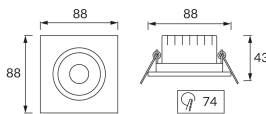

INFORMAČNÝ LIST VÝROBKU

Možnosť výmeny svetelných zdrojov a/alebo ovládacích zariadení bez trvalého poškodenia výrobku

ZÁKLADNÉ INFORMÁCIE

Názov produktu:	MONI LED D 5W NW SILVER
Ideus index:	03860
Čiarový kód EAN:	5901477338601
Farba :	Strieborná
Materiál:	Polykarbonát PC, ABS
Výška:	43 mm
Šírka:	88 mm
Hĺbka:	88 mm
Balenie krabica:	100 ks.

PARAMETRE VÝROBKU

Napájanie:	230V 50Hz
Výkon:	5 W
Určený svetelný zdroj:	SMD LED, súčasť dodávky
	Nevymeniteľný svetelný zdroj
	Nepoužívajte so sieťovým stmievačom
Svetelný tok svietidla:	400 lm
Farba svetla:	Neutrálna biela
Vyžarovací uhol:	38°
Čas použiteľnosti L70B50 v h:	35 000 h
Výrobok má možnosť nastavenia smeru svietenia:	áno
Svetelný tok zdroja svetla pre referenčnú teplotu farby:	540 lm
Teplota farieb:	4000 K
Index reprodukcie farieb Ra:	81
Trieda ochrany pred úrazom elektrickým prúdom:	2
Stupeň ochrany poskytovaného pred vniknutím prachom, náhodným kontaktom a vodou:	IP20
	K vnútornému použitiu
Činiteľ fázového posunu (DF, cos φ1):	0.516
CE	Vyhlásenie o zhode