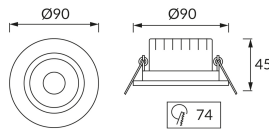

INFORMAČNÝ LIST VÝROBKU

Možnosť výmeny svetelných zdrojov a/alebo ovládacích zariadení bez trvalého poškodenia výrobku

ZÁKLADNÉ INFORMÁCIE

Názov produktu:	MONI LED C 5W CCT BLACK
Ideus index:	03859
Čiarový kód EAN:	5901477338595
Farba :	čierna
Materiál:	Polykarbonát PC, ABS
Výška:	45 mm
Šírka:	90 mm
Hĺbka:	90 mm
Balenie krabica:	50 ks.

KOMENTÁRE

Trojstupňová regulácia teploty farieb (WW, NW, CW)

PARAMETRE VÝROBKU

Napájanie:	230V 50Hz
Výkon:	5 W
Určený svetelný zdroj:	SMD LED, súčasť dodávky
	Nevymeniteľný svetelný zdroj
	Nepoužívajte so sieťovým stmievačom
Svetelný tok svietidla:	530 lm
Farba svetla:	Teplá biela/neutrálna biela/studená biela
Vyžarovací uhol:	38°
Čas použiteľnosti L70B50 v h:	35 000 h
Výrobok má možnosť nastavenia smeru svietenia:	áno
Svetelný tok zdroja svetla pre referenčnú teplotu farby:	690 lm
Teplota farieb:	3000K/4300K/6500K
Index reprodukcie farieb Ra:	81
Trieda ochrany pred úrazom elektrickým prúdom:	2
Stupeň ochrany poskytovaného pred vniknutím prachom, náhodným kontaktom a vodou:	IP20
	K vnútornému použitiu
Činiteľ fázového posunu (DF, cos φ1):	0.516
CE	Vyhlásenie o zhode