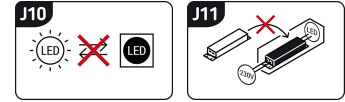

ІНФОРМАЦІЙНА КАРТКА ТОВАРУ

Можливість заміни джерел світла та/або механізмів керування без незворотного пошкодження виробу

ОСНОВНА ІНФОРМАЦІЯ

Назва продукту:	MONI LED C 5W CCT WHITE
Індекс Ideus:	03858
EAN штрих-код:	5901477338588
Колір :	білий
Матеріал:	полікарбонат ПК, АБС
Висота:	45 mm
Ширина:	90 mm
Глибина:	90 mm
Упаковка в коробці:	50 шт.

ЗАУВАЖЕННЯ

триступеневе регулювання колірної температури (WW, NW, CW)

ПАРАМЕТРИ ТОВАРУ

Живлення:	230V 50Hz
Потужність:	5 W
Спеціалізоване джерело світла:	SMD LED, в комплекті
	незмінне джерело світла
	не використовуйте з диммером
Світловий потік світильника:	570 lm
Світлий колір:	теплий білий/нейтральний білий/холодний білий
Кут розсилання сили світла:	38°
Термін придатності L70B50, год:	35 000 h
У виробі реалізована можливість регулювання напряму освітлення:	так
Світловий потік джерела світла для еталонної колірної температури:	690 lm
Температура кольору:	3000K/4300K/6500K
Коефіцієнт віддавання барв Ra:	81
Клас захисту від ушкодження струмом:	2
ступінь стійкості до проникнення твердих предметів і вологи:	IP20
	для застосування лише всередині приміщень
Коефіцієнт переміщення (DF, cos φ1):	0.516
CE	Декларація про відповідність