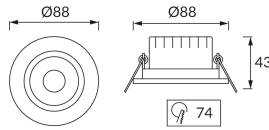

ІНФОРМАЦІЙНА КАРТКА ТОВАРУ

Можливість заміни джерел світла та/або механізмів керування без незворотного пошкодження виробу

ОСНОВНА ІНФОРМАЦІЯ

Назва продукту:	MONI LED C 5W CCT WHITE
Індекс Ideus:	03858
EAN штрих-код:	5901477338588
Колір :	білий
Матеріал:	полікарбонат ПК, АБС
Висота:	45 mm
Ширина:	90 mm
Глибина:	90 mm
Упаковка в коробці:	50 шт.

ЗАУВАЖЕННЯ

триступеневе регулювання колірної температури (WW, NW, CW)

ПАРАМЕТРИ ТОВАРУ

Живлення:	230V 50Hz
Потужність:	5 W
Спеціалізоване джерело світла:	SMD LED, в комплекті
	незмінне джерело світла
	не використовуйте з диммером
Світловий потік світильника:	570 lm
Світлий колір:	теплий білий/нейтральний білий/холодний білий
Кут розсилання сили світла:	38°
Термін придатності L70B50, год:	35 000 h
У виробі реалізована можливість регулювання напряму освітлення:	так
Світловий потік джерела світла для еталонної колірної температури:	690 lm
Температура кольору:	3000K/4300K/6500K
Коефіцієнт віддавання барв Ra:	81
Клас захисту від ушкодження струмом:	2
ступінь стійкості до проникнення твердих предметів і вологи:	IP20
	для застосування лише всередині приміщень
Коефіцієнт переміщення (DF, cos φ1):	0.516
CE	Декларація про відповідність