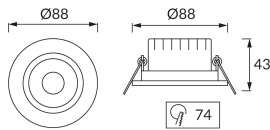

INFORMAČNÝ LIST VÝROBKU