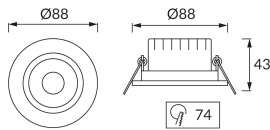

ИНФОРМАЦИОННАЯ КАРТОЧКА ПРОДУКТА

Возможность замены источников света и/или пускорегулирующей аппаратуры без необратимого повреждения изделия

ОСНОВНАЯ ИНФОРМАЦИЯ

Название продукта:	MONI LED C 5W CCT WHITE
Индекс Ideus:	03858
Штрих-код EAN:	5901477338588
Цвет :	белый
Материал:	поликарбонат ПК, АБС
Высота:	45 mm
Ширина:	90 mm
Глубина:	90 mm
Упаковка коробки:	50 шт.

ПРИМЕЧАНИЯ

трехступенчатая регулировка цветовой температуры (WW, NW, CW)

PRODUCT PARAMETERS

Питание:	230V 50Hz
Мощность:	5 W
Предлагаемый источник света:	SMD LED, в комплекте
	несменный источник света
	не используйте с диммером
Световой поток светильника:	570 lm
Цвет света:	теплый белый/нейтральный белый/холодный белый
Угол распределения света:	38°
Срок годности L70B50 в ч:	35 000 h
Направление света в изделии можно регулировать:	да
Световой поток источника света для эталонной цветовой температуры:	690 lm
Температура цвета:	3000K/4300K/6500K
Коэффициент цветопередачи Ra:	81
Класс защиты от поражения электрическим током:	2
:	IP20
	для применения внутри
Коэффициент смещения (DF, cos φ1):	0.516
CE	Декларация о соответствии