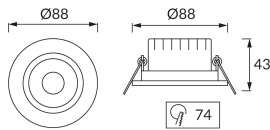

INFORMAČNÝ LIST VÝROBKU

Možnosť výmeny svetelných zdrojov a/alebo ovládacích zariadení bez trvalého poškodenia výrobku

ZÁKLADNÉ INFORMÁCIE

Názov produktu:	MONI LED C 5W NW SILVER
Ideus index:	03857
Čiarový kód EAN:	5901477338571
Farba :	Strieborná
Materiál:	Polykarbonát PC, ABS
Výška:	43 mm
Šírka:	88 mm
Hĺbka:	88 mm
Balenie krabica:	100 ks.

PARAMETRE VÝROBKU

Napájanie:	230V 50Hz
Výkon:	5 W
Určený svetelný zdroj:	SMD LED, súčasť dodávky
	Nevymeniteľný svetelný zdroj
	Nepoužívajte so sieťovým stmievačom
Svetelný tok svietidla:	400 lm
Farba svetla:	Neutrálna biela
Vyžarovací uhol:	38°
Čas použiteľnosti L70B50 v h:	35 000 h
Výrobok má možnosť nastavenia smeru svietenia:	áno
Svetelný tok zdroja svetla pre referenčnú teplotu farby:	540 lm
Teplota farieb:	4000 K
Index reprodukcie farieb Ra:	81
Trieda ochrany pred úrazom elektrickým prúdom:	2
Stupeň ochrany poskytovaného pred vniknutím prachom, náhodným kontaktom a vodou:	IP20
	K vnútornému použitiu
Činiteľ fázového posunu (DF, cos φ1):	0.516
CE	Vyhlásenie o zhode