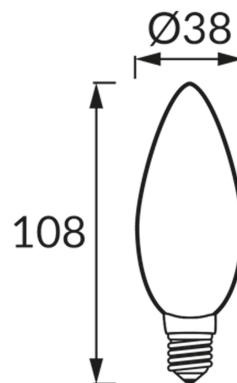

## ІНФОРМАЦІЙНА КАРТКА ТОВАРУ

### ОСНОВНА ІНФОРМАЦІЯ

Назва продукту:	<b>VELA LED E14 8W NW</b>
Індекс Ideus:	<b>03852</b>
EAN штрих-код:	<b>5901477338526</b>
Колір :	<b>білий</b>
Матеріал:	<b>полікарбонат ПК, алюміній</b>
Висота:	<b>108 mm</b>
Ширина:	<b>38 mm</b>
Глибина:	<b>38 mm</b>
Упаковка в коробці:	<b>100 шт.</b>

### ПАРАМЕТРИ ТОВАРУ

Живлення:	<b>230V 50Hz</b>
Потужність:	<b>8 W</b>
Цоколь:	<b>E14</b>
	<b>не використовуйте з диммером</b>
Клас енергоефективності:	<b>F</b>
Світлий колір:	<b>нейтральний білий</b>
Кут розсіювання сили світла:	<b>160°</b>
Термін придатності L70B50, год:	<b>35 000 h</b>
Світловий потік джерела світла для еталонної колірної температури:	<b>730 lm</b>
Температура кольору:	<b>4100 K</b>
Коефіцієнт віддавання барв Ra:	<b>81</b>
Коефіцієнт переміщення (DF, cos φ1):	<b>0.746</b>
CE	<b>Декларація про відповідність</b>