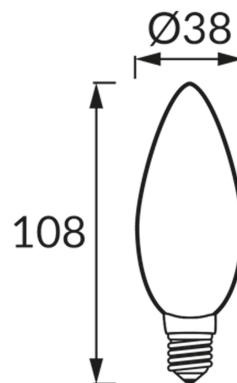

INFORMAČNÝ LIST VÝROBKU**ZÁKLADNÉ INFORMÁCIE**

Názov produktu:	VELA LED E14 8W NW
Ideus index:	03852
Čiarový kód EAN:	5901477338526
Farba :	Biela
Materiál:	Polykarbonát PC, hliník
Výška:	108 mm
Šírka:	38 mm
Hĺbka:	38 mm
Balenie krabica:	100 ks.

PARAMETRE VÝROBKU

Napájanie:	230V 50Hz
Výkon:	8 W
Pätica:	E14
	Nepoužívajte so sieťovým stmievačom
Trieda energetickej účinnosti:	F
Farba svetla:	Neutrálna biela
Vyžarovací uhol:	160°
Čas použiteľnosti L70B50 v h:	35 000 h
Svetelný tok zdroja svetla pre referenčnú teplotu farby:	730 lm
Teplota farieb:	4100 K
Index reprodukcie farieb Ra:	81
Činiteľ fázového posunu (DF, cos φ1):	0.746
CE	Vyhlásenie o zhode