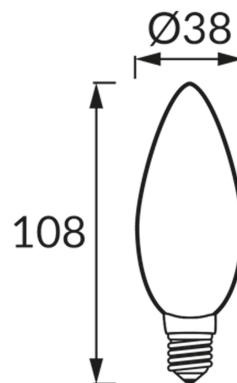

### ОСНОВНАЯ ИНФОРМАЦИЯ

Название продукта:	<b>VELA LED E14 8W NW</b>
Индекс Ideus:	<b>03852</b>
Штрих-код EAN:	<b>5901477338526</b>
Цвет :	<b>белый</b>
Материал:	<b>поликарбонат ПК, алюминий</b>
Высота:	<b>108 mm</b>
Ширина:	<b>38 mm</b>
Глубина:	<b>38 mm</b>
Упаковка коробки:	<b>100 шт.</b>

### PRODUCT PARAMETERS

Питание:	<b>230V 50Hz</b>
Мощность:	<b>8 W</b>
Цоколь:	<b>E14</b>
	<b>не используйте с диммером</b>
Класс энергоэффективности:	<b>F</b>
Цвет света:	<b>нейтральный белый</b>
Угол распределения света:	<b>160°</b>
Срок годности L70B50 в ч:	<b>35 000 h</b>
Световой поток источника света для эталонной цветовой температуры:	<b>730 lm</b>
Температура цвета:	<b>4100 K</b>
Коэффициент цветопередачи Ra:	<b>81</b>
Коэффициент смещения (DF, cos φ1):	<b>0.746</b>
CE	<b>Декларация о соответствии</b>