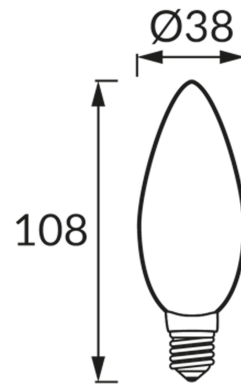

INFORMAČNÝ LIST VÝROBKU**ZÁKLADNÉ INFORMÁCIE**

Názov produktu:	VELA LED E14 8W WW
Ideus index:	03851
Čiarový kód EAN:	5901477338519
Farba :	Biela
Materiál:	Polykarbonát PC, hliník
Výška:	108 mm
Šírka:	38 mm
Hĺbka:	38 mm
Balenie krabica:	100 ks.

PARAMETRE VÝROBKU

Napájanie:	230V 50Hz
Výkon:	8 W
Pätica:	E14
	Nepoužívajte so sieťovým stmievačom
Trieda energetickej účinnosti:	F
Farba svetla:	Teplá biela
Vyžarovací uhol:	160°
Čas použiteľnosti L70B50 v h:	35 000 h
Svetelný tok zdroja svetla pre referenčnú teplotu farby:	710 lm
Teplota farieb:	3000 K
Index reprodukcie farieb Ra:	81
Činiteľ fázového posunu (DF, cos φ1):	0.746
CE	Vyhlásenie o zhode