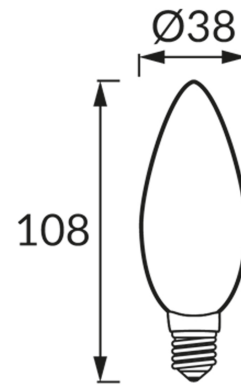

KARTA INFORMACYJNA PRODUKTU

INFORMACJE PODSTAWOWE

Nazwa produktu:	VELA LED E14 8W WW
Indeks Ideus:	03851
Kod kreskowy EAN:	5901477338519
Kolor:	Biały
Materiał:	Poliwęglan PC, aluminium
Wysokość:	108 mm
Szerokość:	38 mm
Głębokość:	38 mm
Opakowanie zbiorcze:	100 szt.

PARAMETRY PRODUKTU

Zasilanie:	230V 50Hz
Moc:	8 W
Rodzaj trzonka:	E14
	Nie stosować ze ściemniaczem
Klasa efektywności energetycznej:	F
Barwa światła:	Cieplobiała
Kąt rozsyłu światłości:	160°
Okres trwałości L70B50 w h:	35 000 h
Strumień świetlny źródła światła dla referencyjnej temperatury barwowej:	710 lm
Temperatura barwowa:	3000 K
Współczynnik oddawania barw Ra:	81
Współczynnik przesuwu fazowego (DF, cos φ1):	0.746
CE	Deklaracja zgodności