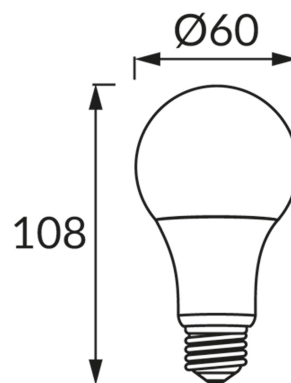

INFORMAČNÝ LIST VÝROBKU**ZÁKLADNÉ INFORMÁCIE**

Názov produktu:	ERSTE LED E27 8W NW
Ideus index:	03850
Čiarový kód EAN:	5901477338502
Farba :	Biela
Materiál:	Polykarbonát PC, hliník
Výška:	108 mm
Šírka:	60 mm
Hĺbka:	60 mm
Balenie krabica:	100 ks.

PARAMETRE VÝROBKU

Napájanie:	230V 50Hz
Výkon:	8 W
Pätica:	E27
	Nepoužívajte so sieťovým stmievačom
Trieda energetickej účinnosti:	F
Farba svetla:	Neutrálna biela
Vyžarovací uhol:	160°
Čas použiteľnosti L70B50 v h:	35 000 h
Svetelný tok zdroja svetla pre referenčnú teplotu farby:	740 lm
Teplota farieb:	4100 K
Index reprodukcie farieb Ra:	81
Činiteľ fázového posunu (DF, cos φ1):	0.752
CE	Vyhlásenie o zhode