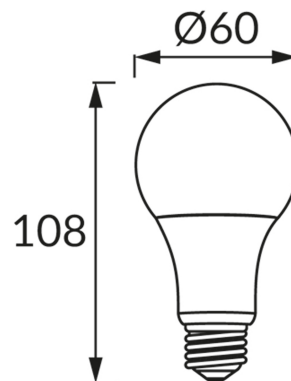

ИНФОРМАЦИОННАЯ КАРТОЧКА ПРОДУКТА

ОСНОВНАЯ ИНФОРМАЦИЯ

Название продукта:	ERSTE LED E27 8W NW
Индекс Ideus:	03850
Штрих-код EAN:	5901477338502
Цвет :	белый
Материал:	поликарбонат ПК, алюминий
Высота:	108 mm
Ширина:	60 mm
Глубина:	60 mm
Упаковка коробки:	100 шт.

PRODUCT PARAMETERS

Питание:	230V 50Hz
Мощность:	8 W
Цоколь:	E27
	не используйте с диммером
Класс энергоэффективности:	F
Цвет света:	нейтральный белый
Угол распределения света:	160°
Срок годности L70B50 в ч:	35 000 h
Световой поток источника света для эталонной цветовой температуры:	740 lm
Температура цвета:	4100 K
Коэффициент цветопередачи Ra:	81
Коэффициент смещения (DF, cos φ1):	0.752
CE	Декларация о соответствии