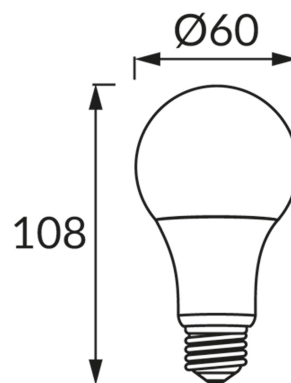

KARTA INFORMACYJNA PRODUKTU**INFORMACJE PODSTAWOWE**

Nazwa produktu:	ERSTE LED E27 8W NW
Indeks Ideus:	03850
Kod kreskowy EAN:	5901477338502
Kolor:	Biały
Materiał:	Poliwęglan PC, aluminium
Wysokość:	108 mm
Szerokość:	60 mm
Głębokość:	60 mm
Opakowanie zbiorcze:	100 szt.

PARAMETRY PRODUKTU

Zasilanie:	230V 50Hz
Moc:	8 W
Rodzaj trzonka:	E27
	Nie stosować ze ściemniaczem
Klasa efektywności energetycznej:	F
Barwa światła:	Neutralna biała
Kąt rozsyłu światłości:	160°
Okres trwałości L70B50 w h:	35 000 h
Strumień świetlny źródła światła dla referencyjnej temperatury barwowej:	740 lm
Temperatura barwowa:	4100 K
Współczynnik oddawania barw Ra:	81
Współczynnik przesuwu fazowego (DF, cos φ1):	0.752
CE	Deklaracja zgodności