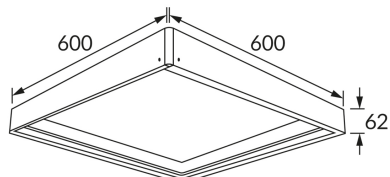

INFORMAČNÝ LIST VÝROBKU**ZÁKLADNÉ INFORMÁCIE**

| | |
|------------------|---------------------------|
| Názov produktu: | RAMA HUGO/MINGE 62 |
| Ideus index: | 03849 |
| Čiarový kód EAN: | 5901477338496 |
| Farba : | Biela |
| Materiál: | Hliník, plast |
| Výška: | 62 mm |
| Šírka: | 600 mm |
| Hĺbka: | 600 mm |
| Balenie krabica: | 25 ks. |