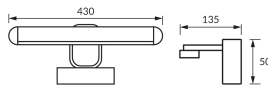

INFORMAČNÝ LIST VÝROBKU

Možnosť výmeny svetelných zdrojov a/alebo ovládacích zariadení bez trvalého poškodenia výrobku

ZÁKLADNÉ INFORMÁCIE

Názov produktu:	PRYMUS LED 7W BLACK NW
Ideus index:	03847
Čiarový kód EAN:	5901477338472
Farba :	čierna/zlatá
Materiál:	Nerezová ocel, polykarbonát PC
Výška:	50 mm
Šírka:	430 mm
Hĺbka:	135 mm
Balenie krabica:	10 ks.

KOMENTÁRE

Určené k montáži do priestorov so zvýšenou vlhkosťou, napr. kúpeľní

PARAMETRE VÝROBKU

Napájanie:	230V 50Hz
Výkon:	7 W
Určený svetelný zdroj:	SMD LED, súčasť dodávky
	Nevymeniteľný svetelný zdroj
	Nepoužívajte so sieťovým stmievačom
Svetelný tok svietidla:	430 lm
Farba svetla:	Neutrálna biela
Vyžarovací uhol:	120°
Čas použiteľnosti L70B50 v h:	35 000 h
Výrobok má možnosť nastavenia smeru svietenia:	Nie
Svetelný tok zdroja svetla pre referenčnú teplotu farby:	870 lm
Teplota farieb:	4100 K
Index reprodukcie farieb Ra:	81
Trieda ochrany pred úrazom elektrickým prúdom:	1
Stupeň ochrany poskytovaného pred vniknutím prachom, náhodným kontaktom a vodou:	IP44
	K vnútornému použitiu
Činiteľ fázového posunu (DF, $\cos \varphi 1$):	0.802
CE	Vyhlásenie o zhode