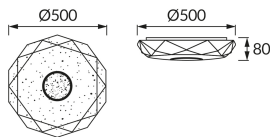

INFORMAČNÝ LIST VÝROBKU

Možnosť výmeny svetelných zdrojov a/alebo ovládacích zariadení bez trvalého poškodenia výrobku

ZÁKLADNÉ INFORMÁCIE

Názov produktu:	IRYNA LED C 48W
Ideus index:	03846
Čiarový kód EAN:	5901477338465
Farba :	Biela
Materiál:	Kovový výlisok, plast
Výška:	80 mm
Šírka:	500 mm
Hĺbka:	500 mm
Balenie krabica:	5 ks.

KOMENTÁRE

Nastavenie jasú a farby bieleho svetla diaľkovým ovládaním

PARAMETRE VÝROBKU

Napájanie:	230V 50Hz
Výkon:	max 48 W
Určený svetelný zdroj:	SMD LED, súčasť dodávky
	Nevymeniteľný svetelný zdroj
Svetelný tok svietidla:	4 150 lm
Farba svetla:	Teplá biela/neutrálna biela/studená biela
Vyžarovací uhol:	160°
Čas použiteľnosti L70B50 v h:	35 000 h
Výrobok má možnosť nastavenia smeru svietenia:	Nie
Svetelný tok zdroja svetla pre referenčnú teplotu farby:	6 050 lm
Teplota farieb:	3000K/4200K/6500K
Index reprodukcie farieb Ra:	83
Trieda ochrany pred úrazom elektrickým prúdom:	1
Stupeň ochrany poskytovaného pred vniknutím prachom, náhodným kontaktom a vodou:	IP44
	K vnútornému použitiu
Činiteľ fázového posunu (DF, cos φ1):	0.962
CE	Vyhlásenie o zhode