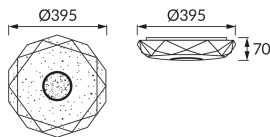

INFORMAČNÝ LIST VÝROBKU

Možnosť výmeny svetelných zdrojov a/alebo ovládacích zariadení bez trvalého poškodenia výrobku

ZÁKLADNÉ INFORMÁCIE

Názov produktu:	IRYNA LED C 24W
Ideus index:	03845
Čiarový kód EAN:	5901477338458
Farba :	Biela
Materiál:	Kovový výlisok, plast
Výška:	70 mm
Šírka:	395 mm
Hĺbka:	395 mm
Balenie krabica:	10 ks.

KOMENTÁRE

Nastavenie jasů a farby bieleho svetla diaľkovým ovládaním

PARAMETRE VÝROBKU

Napájanie:	230V 50Hz
Výkon:	max 24 W
Určený svetelný zdroj:	SMD LED, súčasť dodávky
	Nevymeniteľný svetelný zdroj
Svetelný tok svietidla:	2 240 lm
Farba svetla:	Teplá biela/neutrálna biela/studená biela
Vyžarovací uhol:	160°
Čas použiteľnosti L70B50 v h:	35 000 h
Výrobok má možnosť nastavenia smeru svietenia:	Nie
Svetelný tok zdroja svetla pre referenčnú teplotu farby:	3 090 lm
Teplota farieb:	3000K/4200K/6500K
Index reprodukcie farieb Ra:	83
Trieda ochrany pred úrazom elektrickým prúdom:	1
Stupeň ochrany poskytovaného pred vniknutím prachom, náhodným kontaktom a vodou:	IP44
	K vnútornému použitiu
Činiteľ fázového posunu (DF, cos φ1):	0.950
CE	Vyhlásenie o zhode