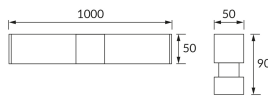

INFORMAČNÝ LIST VÝROBKU

Možnosť výmeny svetelných zdrojov a/alebo ovládacích zariadení bez trvalého poškodenia výrobku

ZÁKLADNÉ INFORMÁCIE

| | |
|------------------|--------------------------------|
| Názov produktu: | SALSA LED 24W CHROME NW |
| Ideus index: | 03844 |
| Čiarový kód EAN: | 5901477338441 |
| Farba : | Chróm |
| Materiál: | Nerezová ocel, plast |
| Výška: | 50 mm |
| Šírka: | 1000 mm |
| Hĺbka: | 90 mm |
| Balenie krabica: | 20 ks. |

KOMENTÁRE

Určené k montáži do priestorov so zvýšenou vlhkosťou, napr. kúpeľní

PARAMETRE VÝROBKU

| | |
|--|--|
| Napájanie: | 230V 50Hz |
| Výkon: | 24 W |
| Určený svetelný zdroj: | SMD LED, súčasť dodávky |
| | Nevymeniteľný svetelný zdroj |
| | Nepoužívajte so sieťovým stmievačom |
| Svetelný tok svietidiel: | 2 050 lm |
| Farba svetla: | Neutrálna biela |
| Vyžarovací uhol: | 140° |
| Čas použiteľnosti L70B50 v h: | 35 000 h |
| Výrobok má možnosť nastavenia smeru svietenia: | Nie |
| Svetelný tok zdroja svetla pre referenčnú teplotu farby: | 2 490 lm |
| Teplota farieb: | 4100 K |
| Index reprodukcie farieb Ra: | 84 |
| Trieda ochrany pred úrazom elektrickým prúdom: | 1 |
| Stupeň ochrany poskytovaného pred vniknutím prachom, náhodným kontaktom a vodou: | IP44 |
| | K vnútornému použitiu |
| Činiteľ fázového posunu (DF, $\cos \varphi 1$): | 0.841 |
| CE | Vyhlásenie o zhode |