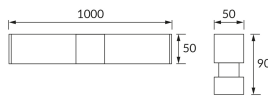

ИНФОРМАЦИОННАЯ КАРТОЧКА ПРОДУКТА

Возможность замены источников света и/или пускорегулирующей аппаратуры без необратимого повреждения изделия

ОСНОВНАЯ ИНФОРМАЦИЯ

Название продукта:	SALSA LED 24W CHROME NW
Индекс Ideus:	03844
Штрих-код EAN:	5901477338441
Цвет :	хром
Материал:	нержавеющая сталь, пластик
Высота:	50 mm
Ширина:	1000 mm
Глубина:	90 mm
Упаковка коробки:	20 шт.

ПРИМЕЧАНИЯ

предназначен для установки в местах с повышенной влажностью, например, в ванных комнатах.

PRODUCT PARAMETERS

Питание:	230V 50Hz
Мощность:	24 W
Предлагаемый источник света:	SMD LED, в комплекте
	несменный источник света
	не используйте с диммером
Световой поток светильника:	2 050 lm
Цвет света:	нейтральный белый
Угол распределения света:	140°
Срок годности L70B50 в ч:	35 000 h
Направление света в изделии можно регулировать:	нет
Световой поток источника света для эталонной цветовой температуры:	2 490 lm
Температура цвета:	4100 K
Коэффициент цветопередачи Ra:	84
Класс защиты от поражения электрическим током:	1
:	IP44
	для применения внутри
Коэффициент смещения (DF, cos φ1):	0.841
CE	Декларация о соответствии