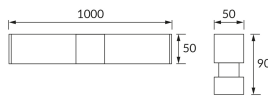

KARTA INFORMACYJNA PRODUKTU