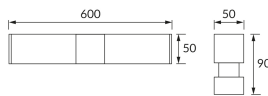

INFORMAČNÝ LIST VÝROBKU

Možnosť výmeny svetelných zdrojov a/alebo ovládacích zariadení bez trvalého poškodenia výrobku

ZÁKLADNÉ INFORMÁCIE

Názov produktu:	SALSA LED 12W CHROME NW
Ideus index:	03843
Čiarový kód EAN:	5901477338434
Farba :	Chróm
Materiál:	Nerezová ocel, plast
Výška:	50 mm
Šírka:	600 mm
Hĺbka:	90 mm
Balenie krabica:	20 ks.

KOMENTÁRE

Určené k montáži do priestorov so zvýšenou vlhkosťou, napr. kúpeľní

PARAMETRE VÝROBKU

Napájanie:	230V 50Hz
Výkon:	12 W
Určený svetelný zdroj:	SMD LED, súčasť dodávky
	Nevymeniteľný svetelný zdroj
	Nepoužívajte so sieťovým stmievačom
Svetelný tok svietidla:	1 010 lm
Farba svetla:	Neutrálna biela
Vyžarovací uhol:	140°
Čas použiteľnosti L70B50 v h:	35 000 h
Výrobok má možnosť nastavenia smeru svietenia:	Nie
Svetelný tok zdroja svetla pre referenčnú teplotu farby:	1 350 lm
Teplota farieb:	4100 K
Index reprodukcie farieb Ra:	84
Trieda ochrany pred úrazom elektrickým prúdom:	1
Stupeň ochrany poskytovaného pred vniknutím prachom, náhodným kontaktom a vodou:	IP44
	K vnútornému použitiu
Činiteľ fázového posunu (DF, cos φ1):	0.854
CE	Vyhlásenie o zhode