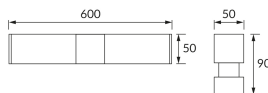

KARTA INFORMACYJNA PRODUKTU

Możliwość wymiany źródeł światła i/lub oddzielnego sprzętu sterującego bez trwałego zniszczenia produktu

INFORMACJE PODSTAWOWE

Nazwa produktu:	SALSA LED 12W CHROME NW
Indeks Ideus:	03843
Kod kreskowy EAN:	5901477338434
Kolor:	Chrom
Materiał:	Stal nierdzewna, tworzywo sztuczne
Wysokość:	50 mm
Szerokość:	600 mm
Głębokość:	90 mm
Opakowanie zbiorcze:	20 szt.

UWAGI

Przeznaczone do wnętrz suchych oraz wnętrz o zwiększonej wilgotności, np. łazienek

PARAMETRY PRODUKTU

Zasilanie:	230V 50Hz
Moc:	12 W
Dedykowane źródło światła:	SMD LED, w komplecie
	Niewymienne źródło światła
	Nie stosować ze ściemniaczem
Strumień świetlny oprawy:	1 010 lm
Barwa światła:	Neutralna biała
Kąt rozsyłu światłości:	140°
Okres trwałości L70B50 w h:	35 000 h
Możliwość regulacji kierunku świecenia:	Nie
Strumień świetlny źródła światła dla referencyjnej temperatury barwowej:	1 350 lm
Temperatura barwowa:	4100 K
Współczynnik oddawania barw Ra:	84
Klasa ochrony przed porażeniem elektrycznym:	1
Stopień odporności na wnikanie ciał stałych i wilgoci:	IP44
	Do zastosowania wewnątrz
Współczynnik przesuwu fazowego (DF, cos φ1):	0.854
CE	Deklaracja zgodności