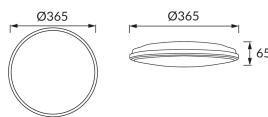

ІНФОРМАЦІЙНА КАРТКА ТОВАРУ

Можливість заміни джерел світла та/або механізмів керування без незворотного пошкодження виробу

ОСНОВНА ІНФОРМАЦІЯ

Назва продукту:	PLANAR LED 36W SILVER NW
Індекс Ideus:	03841
EAN штрих-код:	5901477338410
Колір :	срібний
Матеріал:	поліпропілен ПП
Висота:	65 mm
Ширина:	365 mm
Глибина:	365 mm
Упаковка в коробці:	10 шт.

ПАРАМЕТРИ ТОВАРУ

Живлення:	230V 50Hz
Потужність:	36 W
Спеціалізоване джерело світла:	SMD LED, в комплекті
	незмінне джерело світла
	не використовуйте з диммером
Світловий потік світильника:	3 820 lm
Світлий колір:	нейтральний білий
Кут розсилання сили світла:	140°
Термін придатності L70B50, год:	35 000 h
У виробі реалізована можливість регулювання напряму освітлення:	ні
Світловий потік джерела світла для еталонної колірної температури:	4 400 lm
Температура кольору:	4200 K
Коефіцієнт віддавання барв Ra:	82
Клас захисту від ушкодження струмом:	2
ступінь стійкості до проникнення твердих предметів і вологи:	IP54
	для застосування зовні чи всередині
Коефіцієнт переміщення (DF, cos φ1):	0.935
CE	Декларація про відповідність