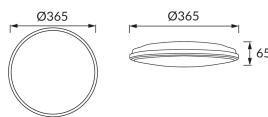

INFORMAČNÝ LIST VÝROBKU