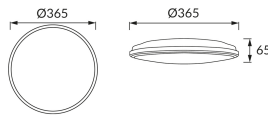

ИНФОРМАЦИОННАЯ КАРТОЧКА ПРОДУКТА

Возможность замены источников света и/или пускорегулирующей аппаратуры без необратимого повреждения изделия

ОСНОВНАЯ ИНФОРМАЦИЯ

Название продукта:	PLANAR LED 36W SILVER NW
Индекс Ideus:	03841
Штрих-код EAN:	5901477338410
Цвет :	серебряный
Материал:	полипропилен ПП
Высота:	65 mm
Ширина:	365 mm
Глубина:	365 mm
Упаковка коробки:	10 шт.

PRODUCT PARAMETERS

Питание:	230V 50Hz
Мощность:	36 W
Предлагаемый источник света:	SMD LED, в комплекте
	несменный источник света
	не используйте с диммером
Световой поток светильника:	3 820 lm
Цвет света:	нейтральный белый
Угол распределения света:	140°
Срок годности L70B50 в ч:	35 000 h
Направление света в изделии можно регулировать:	нет
Световой поток источника света для эталонной цветовой температуры:	4 400 lm
Температура цвета:	4200 K
Коэффициент цветопередачи Ra:	82
Класс защиты от поражения электрическим током:	2
:	IP54
	для применения снаружи или внутри
Коэффициент смещения (DF, cos φ1):	0.935
CE	Декларация о соответствии