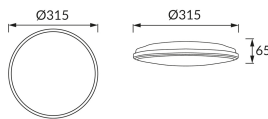

ІНФОРМАЦІЙНА КАРТКА ТОВАРУ