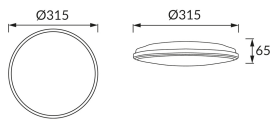

INFORMAČNÝ LIST VÝROBKU

Možnosť výmeny svetelných zdrojov a/alebo ovládacích zariadení bez trvalého poškodenia výrobku

ZÁKLADNÉ INFORMÁCIE

Názov produktu:	PLANAR LED 24W SILVER NW
Ideus index:	03840
Čiarový kód EAN:	5901477338403
Farba :	Strieborná
Materiál:	Polypropylén PP
Výška:	65 mm
Šírka:	315 mm
Hĺbka:	315 mm
Balenie krabica:	10 ks.

PARAMETRE VÝROBKU

Napájanie:	230V 50Hz
Výkon:	24 W
Určený svetelný zdroj:	SMD LED, súčasť dodávky
	Nevymeniteľný svetelný zdroj
	Nepoužívajte so sieťovým stmievačom
Svetelný tok svietidiel:	2 640 lm
Farba svetla:	Neutrálna biela
Vyžarovací uhol:	140°
Čas použiteľnosti L70B50 v h:	35 000 h
Výrobok má možnosť nastavenia smeru svietenia:	Nie
Svetelný tok zdroja svetla pre referenčnú teplotu farby:	2 890 lm
Teplota farieb:	4200 K
Index reprodukcie farieb Ra:	81
Trieda ochrany pred úrazom elektrickým prúdom:	2
Stupeň ochrany poskytovaného pred vniknutím prachom, náhodným kontaktom a vodou:	IP54
	K vonkajšiemu alebo vnútornému použitiu
Činiteľ fázového posunu (DF, cos φ1):	0.771
CE	Vyhlásenie o zhode