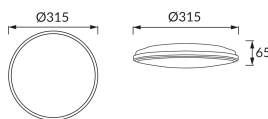

ИНФОРМАЦИОННАЯ КАРТОЧКА ПРОДУКТА

Возможность замены источников света и/или пускорегулирующей аппаратуры без необратимого повреждения изделия

ОСНОВНАЯ ИНФОРМАЦИЯ

Название продукта:	PLANAR LED 24W SILVER NW
Индекс Ideus:	03840
Штрих-код EAN:	5901477338403
Цвет :	серебряный
Материал:	полипропилен ПП
Высота:	65 mm
Ширина:	315 mm
Глубина:	315 mm
Упаковка коробки:	10 шт.

PRODUCT PARAMETERS

Питание:	230V 50Hz
Мощность:	24 W
Предлагаемый источник света:	SMD LED, в комплекте
	несменный источник света
	не используйте с диммером
Световой поток светильника:	2 640 lm
Цвет света:	нейтральный белый
Угол распределения света:	140°
Срок годности L70B50 в ч:	35 000 h
Направление света в изделии можно регулировать:	нет
Световой поток источника света для эталонной цветовой температуры:	2 890 lm
Температура цвета:	4200 K
Коэффициент цветопередачи Ra:	81
Класс защиты от поражения электрическим током:	2
:	IP54
	для применения снаружи или внутри
Коэффициент смещения (DF, cos φ1):	0.771
CE	Декларация о соответствии