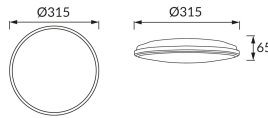

KARTA INFORMACYJNA PRODUKTU

Możliwość wymiany źródeł światła i/lub oddzielnego sprzętu sterującego bez trwałego zniszczenia produktu

INFORMACJE PODSTAWOWE

Nazwa produktu:	PLANAR LED 24W SILVER NW
Indeks Ideus:	03840
Kod kreskowy EAN:	5901477338403
Kolor:	Srebrny
Materiał:	Polipropylen PP
Wysokość:	65 mm
Szerokość:	315 mm
Głębokość:	315 mm
Opakowanie zbiorcze:	10 szt.

PARAMETRY PRODUKTU

Zasilanie:	230V 50Hz
Moc:	24 W
Dedykowane źródło światła:	SMD LED, w komplecie
	Niewymienne źródło światła
	Nie stosować ze ściemniaczem
Strumień świetlny oprawy:	2 640 lm
Barwa światła:	Neutralna biała
Kąt rozsyłu światłości:	140°
Okres trwałości L70B50 w h:	35 000 h
Możliwość regulacji kierunku świecenia:	Nie
Strumień świetlny źródła światła dla referencyjnej temperatury barwowej:	2 890 lm
Temperatura barwowa:	4200 K
Współczynnik oddawania barw Ra:	81
Klasa ochrony przed porażeniem elektrycznym:	2
Stopień odporności na wnikanie ciał stałych i wilgoci:	IP54
	Do zastosowania na zewnątrz lub wewnątrz
Współczynnik przesuwu fazowego (DF, cos φ1):	0.771
CE	Deklaracja zgodności