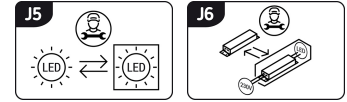

KARTA INFORMACYJNA PRODUKTU

Możliwość wymiany źródeł światła i/lub oddzielnego sprzętu sterującego bez trwałego zniszczenia produktu

INFORMACJE PODSTAWOWE

Nazwa produktu:	PLANAR LED 24W SILVER NW
Indeks Ideus:	03840
Kod kreskowy EAN:	5901477338403
Kolor:	Srebrny
Materiał:	Polipropylen PP
Wysokość:	65 mm
Szerokość:	315 mm
Głębokość:	315 mm
Opakowanie zbiorcze:	10 szt.

PARAMETRY PRODUKTU

Zasilanie:	230V 50Hz
Moc:	24 W
Dedykowane źródło światła:	SMD LED, w komplecie
	Niewymienne źródło światła
	Nie stosować ze ściemniaczem
Strumień świetlny oprawy:	2 640 lm
Barwa światła:	Neutralna biała
Kąt rozsyłu światłości:	140°
Okres trwałości L70B50 w h:	35 000 h
Możliwość regulacji kierunku świecenia:	Nie
Strumień świetlny źródła światła dla referencyjnej temperatury barwowej:	2 890 lm
Temperatura barwowa:	4200 K
Współczynnik oddawania barw Ra:	81
Klasa ochrony przed porażeniem elektrycznym:	2
Stopień odporności na wnikanie ciał stałych i wilgoci:	IP54
	Do zastosowania na zewnątrz lub wewnątrz
Współczynnik przesuwu fazowego (DF, cos φ1):	0.771
CE	Deklaracja zgodności