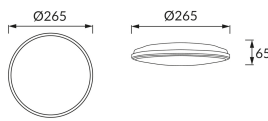

ІНФОРМАЦІЙНА КАРТКА ТОВАРУ

Можливість заміни джерел світла та/або механізмів керування без незворотного пошкодження виробу

ОСНОВНА ІНФОРМАЦІЯ

Назва продукту:	PLANAR LED 18W SILVER NW
Індекс Ideus:	03839
EAN штрих-код:	5901477338397
Колір :	срібний
Матеріал:	поліпропілен ПП
Висота:	65 mm
Ширина:	265 mm
Глибина:	265 mm
Упаковка в коробці:	20 шт.

ПАРАМЕТРИ ТОВАРУ

Живлення:	230V 50Hz
Потужність:	18 W
Спеціалізоване джерело світла:	SMD LED, в комплекті
	незмінне джерело світла
	не використовуйте з диммером
Світловий потік світильника:	1 980 lm
Світлий колір:	нейтральний білий
Кут розсилання сили світла:	140°
Термін придатності L70B50, год:	35 000 h
У виробі реалізована можливість регулювання напряму освітлення:	ні
Світловий потік джерела світла для еталонної колірної температури:	2 180 lm
Температура кольору:	4200 K
Коефіцієнт віддавання барв Ra:	81
Клас захисту від ушкодження струмом:	2
ступінь стійкості до проникнення твердих предметів і вологи:	IP54
	для застосування зовні чи всередині
Коефіцієнт переміщення (DF, cos φ1):	0.732
CE	Декларація про відповідність